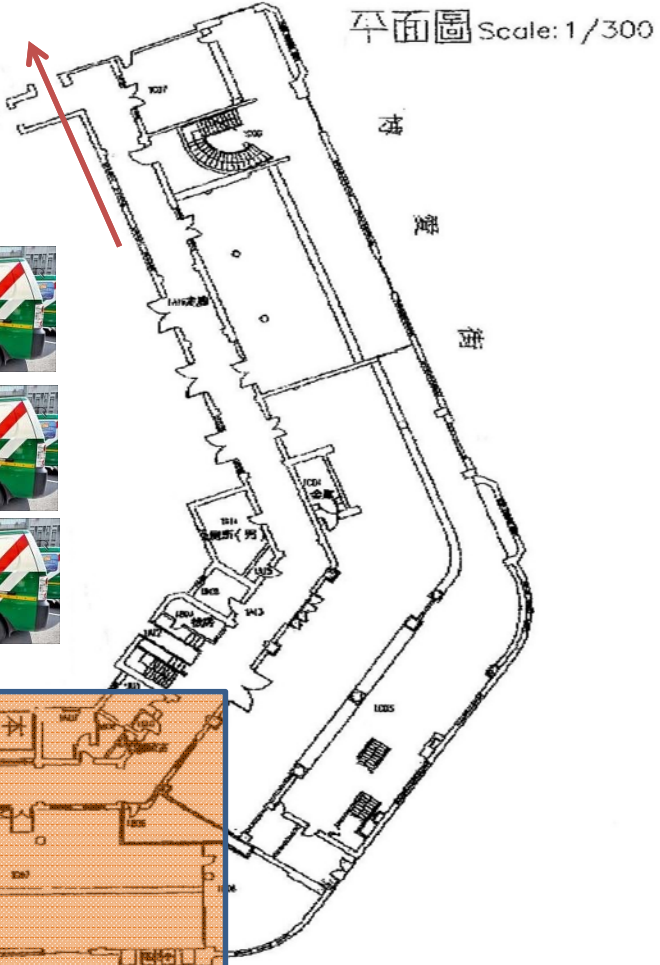

## Liujia Campus Safety Alert Map

編號 No.	地點位置 Locations	注意事項 Caution
1	室外停車場與便橋 Outdoor Parking Lot	夜間僻靜區域 Secluded Area: Beware of Personal Safety
2	地下停車場出入口 Underground Parking Lot Entrance	車輛進出通道 Beware of Vehicular Flow
3	汽車進出轉彎路口 Intersection of Vehicular Access Road	狹窄車輛通道 Narrow Vehicular Access Road
4	建築物頂樓平台 Building Rooftop	高處墜落風險 Risk of Falling
5	南側土地公廟戲台 Performance Stage of Earth God Temple	入夜複雜環境 Beware of Personal Safety at Night

六家五路一段 Section 1, Liujia 5<sup>th</sup> Road

編號 No.	地點位置 Locations	注意事項 Caution
1	忠孝西路出入口 Entrance on Zhongxiao West Road	郵務車輛進出 Beware of vehicular flows
2	停車場南側出口 Parking Lot South Exit	郵務車輛進出 Beware of vehicular flows
3	博愛路出入口 Entrance on Boai Road	郵務車輛進出 Beware of vehicular flows
4	停車場東北出口 Parking Lot Northeast Exit	郵務車輛進出 Beware of vehicular flows
5	西側頂樓平台 Westside Building Rooftop	高處墜落風險 Risk of falling
6	往北門古蹟人行道 Path towards North Gate Sidewalk	視距不良 Beware of visual distance

本校使用區  
NYCU Campus Area

臺北車站  
Taipei Train Station

更新日期2021.3

疏散集合點  
Evacuation  
Assembly Point

臺北車站  
Taipei Train Station

本校使用區域  
NYCU Campus Area

緊急電話

# 臺南校區安全警示地圖