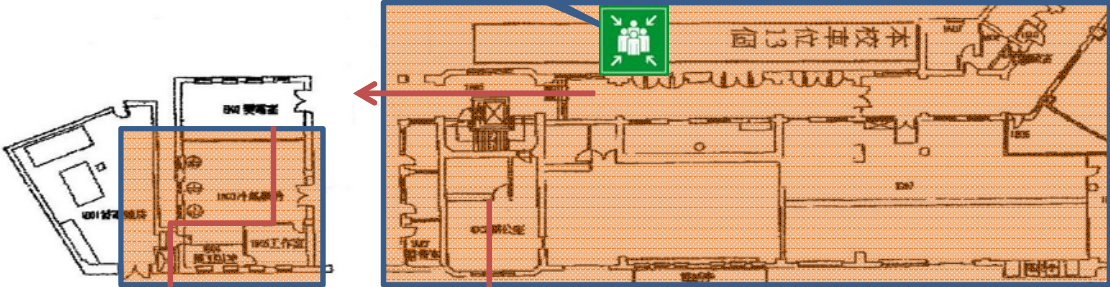

## Liujia Campus Safety Alert Map

編號 No.	地點位置 Locations	注意事項 Caution
1	室外停車場與便橋 Outdoor Parking Lot	夜間僻靜區域 Secluded Area: Beware of Personal Safety
2	地下停車場出入口 Underground Parking Lot Entrance	車輛進出通道 Beware of Vehicular Flow
3	汽車進出轉彎路口 Intersection of Vehicular Access Road	狹窄車輛通道 Narrow Vehicular Access Road
4	建築物頂樓平台 Building Rooftop	高處墜落風險 Risk of Falling
5	南側土地公廟戲台 Performance Stage of Earth God Temple	入夜複雜環境 Beware of Personal Safety at Night

六家五路一段 Section 1, Liujia 5<sup>th</sup> Road

編號 No.	地點位置 Locations	注意事項 Caution
1	忠孝西路出入口 Entrance on Zhongxiao West Road	郵務車輛進出 Beware of vehicular flows
2	停車場南側出口 Parking Lot South Exit	郵務車輛進出 Beware of vehicular flows
3	博愛路出入口 Entrance on Boai Road	郵務車輛進出 Beware of vehicular flows
4	停車場東北出口 Parking Lot Northeast Exit	郵務車輛進出 Beware of vehicular flows
5	西側頂樓平台 Westside Building Rooftop	高處墜落風險 Risk of falling
6	往北門古蹟人行道 Path towards North Gate Sidewalk	視距不良 Beware of visual distance

本校使用區  
NYCU Campus Area

臺北車站  
Taipei Train Station

更新日期2021.3

疏散集合點  
Evacuation  
Assembly Point

臺北車站  
Taipei Train Station

本校使用區域  
NYCU Campus Area

緊急電話

# 臺南校區安全警示地圖